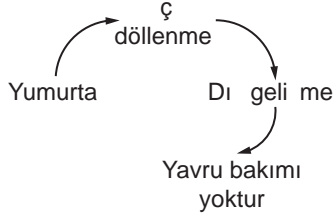

**BİTKİ VE HAYVANLARDA ÜREME - 2**

6. Aşağıda sürüngenlere ait üreme ve gelişme döngüsünden bir kesit verilmiştir.

**Bu döngüyü kurbağalara uyarlamak isteyen bir öğrenci hangi değişikliği yapmalıdır?**

- A) Dış gelişme yerine iç gelişme yazmalıdır.
- B) İç dölllenme yerine dış dölllenme yazmalıdır.
- C) Yumurta yerine polen ve sperm yazmalıdır.
- D) Yavru bakımı yoktur yerine yavru bakımı görülür yazmalıdır.

7. Aşağıdakilerden hangisi diğerlerinden daha küçük ve gelişmemiş bir yapıdır?

- A) Tohum
- B) Zigot
- C) Polen
- D) Embriyo

8. Aşağıda tavuğun hayat döngüsünden bir kesit verilmiştir.

**K, L ve M durumları ile ilgili,**

- 1. K olayında oluşan yumurtanın içinde embriyo ve besin bulunmaktadır.
- 2. L olayı kuluçkadır ve yumurtayı belli bir sıcaklıkta tutmak için yapılır.
- 3. M canlısı eşeyli üreme sonucu oluşmuş bir canlıdır.