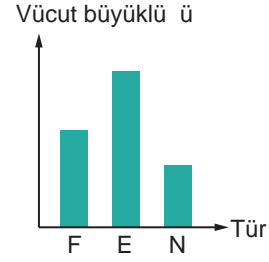

**BİTKİ VE HAYVANLARDA ÜREME - 2**

6. Aşağıda sürüngenlere ait üreme ve gelişme döngüsünden bir kesit verilmiştir.

**Bu döngüyü kurbağalara uyarlamak isteyen bir öğrenci hangi değişikliği yapmalıdır?**

- A) Dış gelişme yerine iç gelişme yazmalıdır.
- B) İç dölllenme yerine dış dölllenme yazmalıdır.
- C) Yumurta yerine polen ve sperm yazmalıdır.
- D) Yavru bakımı yoktur yerine yavru bakımı görülür yazmalıdır.

7. Aşağıdakilerden hangisi diğerlerinden daha küçük ve gelişmemiş bir yapıdır?

- A) Tohum
- B) Zigot
- C) Polen
- D) Embriyo

8. Aşağıda tavuğun hayat döngüsünden bir kesit verilmiştir.

**K, L ve M durumları ile ilgili,**

- 1. K olayında oluşan yumurtanın içinde embriyo ve besin bulunmaktadır.
- 2. L olayı kuluçkadır ve yumurtayı belli bir sıcaklıkta tutmak için yapılır.
- 3. M canlısı eşeyli üreme sonucu oluşmuş bir canlıdır.

**İfadelerinden hangileri doğrudur?**

- A) 1 ve 2.
- B) 2 ve 3.
- C) 1 ve 3.
- D) 1, 2 ve 3.

9. Aynı kuş türüne ait üç bireyin aynı zaman dilimi içerisinde ulaştıkları vücut büyüklükleri şekildeki gibidir.